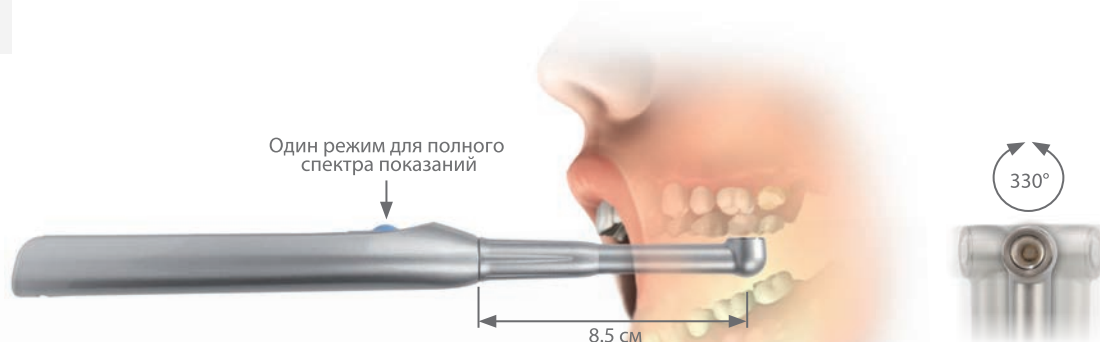

В связи с этим, полимеризация большинства материалов DENTSPLY может быть проведена с расстояния до 8 мм.^{1, 2, 3}

[мм]

0
—
2
—
4
—
6
—
8

Полимеризация композита
Sezam X топо+ M5
на расстоянии 8мм
(модель Icure)

Полимеризация 4мм
материала (глубина
полимеризации
= 2 мм ISO)

Клинические преимущества

- Надёжная полимеризация на расстоянии
- Пучок света не рассеивается

¹ Руководство SmartLite Focus Curing Guide DENTSPLY

² ISO 4049, Информация по требованию

³ Располагать полимеризационную лампу лучше максимально близко к поверхности пломбы

Доступ к полости

SmartLite Focus имеет эргономичную форму ручки с вращающимся наконечником и одной кнопкой, активизирующей лампу на 20 секунд.