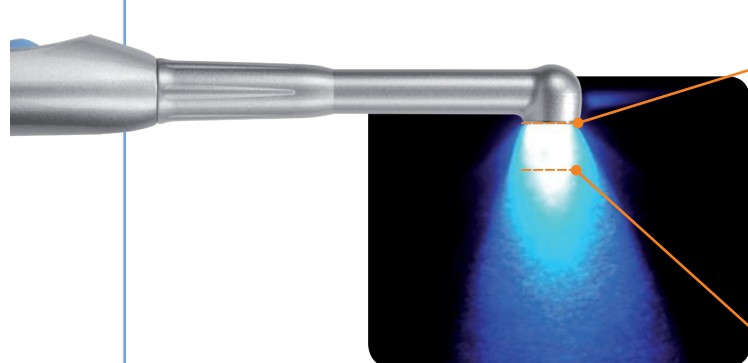

Фокус на главном

 **SmartLite**[®]
FOCUS

К лучшей стоматологии

DENTSPLY

ФОКУС НА ГЛАВНОМ

- Надёжная полимеризация
- Удобный доступ к полости
- Постоянная готовность к работе

Надёжная полимеризация

SmartLite Focus обеспечивает однородный, сфокусированный луч света.

В связи с этим, полимеризация большинства материалов DENTSPLY может быть проведена с расстояния до 8 мм.^{1, 2, 3}

[мм]

0
—
2
—
4
—
6
—
8

Полимеризация композита
Sezam X топо+ M5
на расстоянии 8мм
(модель Icure)

Полимеризация 4мм
материала (глубина
полимеризации
= 2 мм ISO)

Клинические преимущества

- Надёжная полимеризация на расстоянии
- Пучок света не рассеивается

¹ Руководство SmartLite Focus Curing Guide DENTSPLY

² ISO 4049, Информация по требованию

³ Располагать полимеризационную лампу лучше максимально близко к поверхности пломбы

Доступ к полости

SmartLite Focus имеет эргономичную форму ручки с вращающимся наконечником и одной кнопкой, активизирующей лампу на 20 секунд.