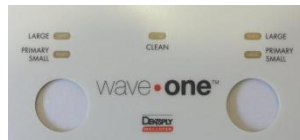

Резервный режим включится через 5 минут

thermaprep 2

печатная информация доступна на 9 языках

Наклейки для thermaprep®2

GT® Series X

наклейка для obturators GT®

ProTaper® Universal

наклейка для obturators ProTaper®

WaveOne™

наклейка для obturators WaveOne™

thermaprep 2

Сравнение с конкурентами

Спецификация продукта	Комментарии		
Производитель		Dentsply	Sybron Endo
Название продукта		thermaprep 2	SoftCore
Держатели обтураторов		ДА	НЕТ
Режим очистки		ДА	НЕТ
Новый дизайн		ДА	НЕТ
Портативность		ДА	ДА
Дисплей		ДА	ДА