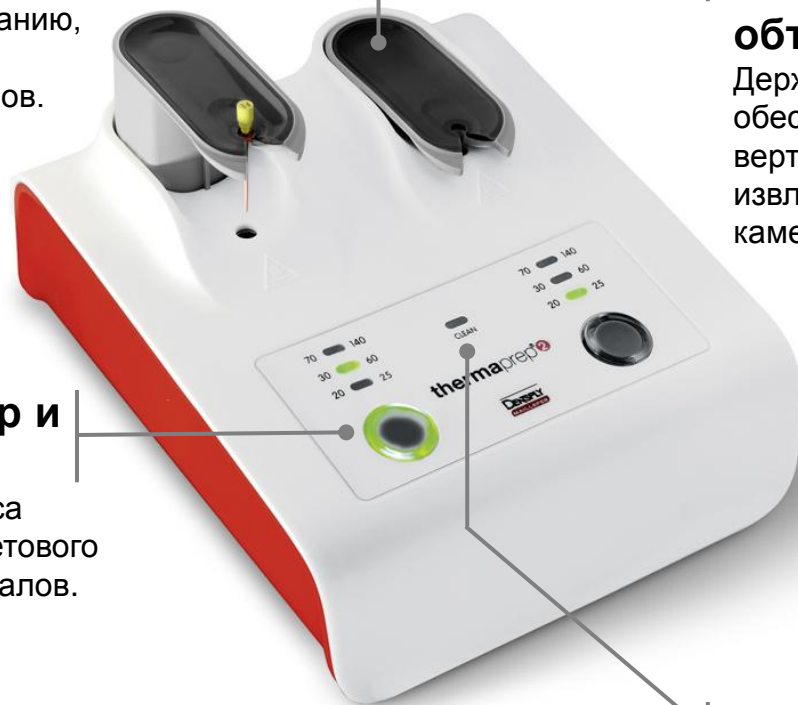

Характеристики

Трехмерный нагрев

Нагрев в камере осуществляется точно до того момента, когда obturator готов к использованию, это идеально подходит при obturации нескольких каналов.

Плавное внесение и извлечение obturаторов

Держатели obturаторов обеспечивают четкое вертикальное вхождение и извлечение из нагревательной камеры.

Световой индикатор и звуковые сигналы

Оповещение о смене статуса происходит при помощи светового индикатора и звуковых сигналов.

Подготовка obturатора занимает менее минуты

Печь разогревает obturаторы за 20-49 секунд в зависимости от размера obturатора

Режим очистки

В режиме очистки температура нагрева повышается и гуттаперча внутри печки размягчается для более простого удаления.